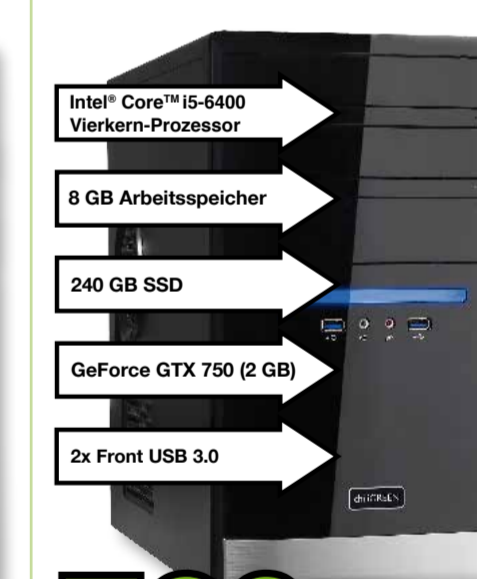

729,-

chiliGREEN Cayenne DC6015

- Windows 10 Home
- Intel® Core™ i5-6400 Vierkern-Prozessor (3,30 GHz)
- 8 GB DDR4 Arbeitsspeicher
- 240 GB SSD
- NVIDIA GeForce GTX 750 StormX OC (2 GB)

Anschlüsse: 1 Gbit LAN, HDMI, DVI-D, VGA; 2x USB 3.0, 4x USB 2.0, 2x Front USB 3.0; 5.1 Kanal Audio