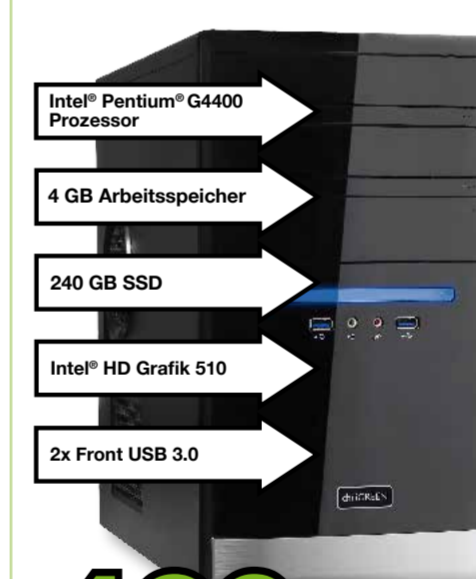

429,-

chiliGREEN Perform DR6010

- Windows 10 Home
- Intel® Pentium® G4400 Prozessor (3,30 GHz)
- 4 GB DDR4 Arbeitsspeicher
- 240 GB SSD
- Intel® HD Grafik 510

Anschlüsse: 1 Gbit LAN, HDMI, DVI-D, VGA; 2x USB 3.0, 4x USB 2.0, 2x Front USB 3.0; 5.1 Kanal Audio