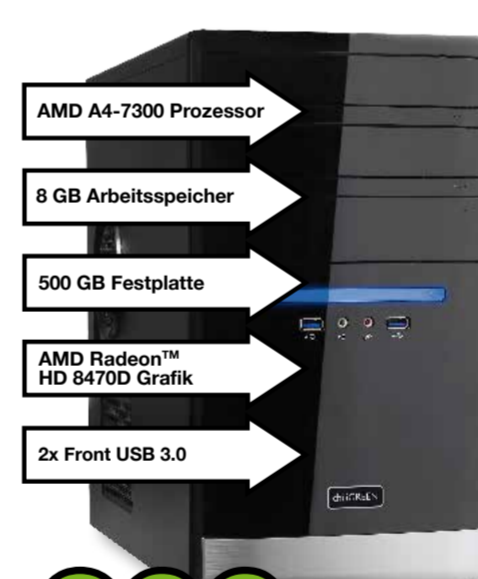

399,-

chiliGREEN Experience DX5500

- Windows 10 Home
- AMD A4-7300 Prozessor (3,80 GHz)
- 8 GB DDR3 Arbeitsspeicher
- 500 GB Festplatte
- AMD Radeon™ HD 8470D Grafik

Anschlüsse: 1 Gbit LAN, HDMI, DVI-D, VGA; 2x USB 3.0, 2x USB 2.0, 2x Front USB 3.0; 5.1 Kanal Audio