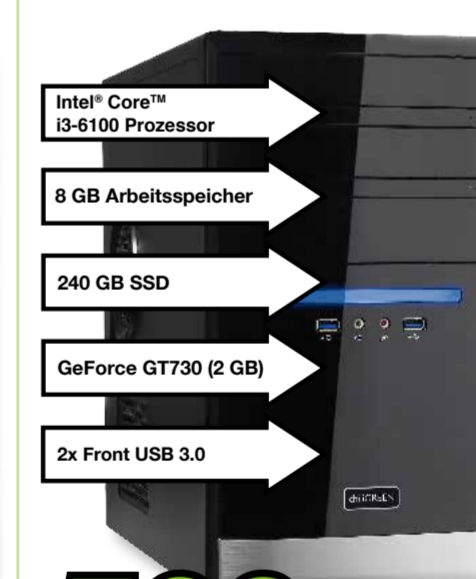

599,-

chiliGREEN Cayenne DC6001

- Windows 10 Home
- Intel® Core™ i3-6100 Prozessor (3,7 GHz)
- 8 GB DDR4 Arbeitsspeicher
- 240 GB SSD
- NVIDIA GeForce GT730 (2 GB)

Anschlüsse: 1 Gbit LAN, HDMI, DVI-D, VGA; 2x USB 3.0, 4x USB 2.0, 2x Front USB 3.0; 5.1 Kanal Audio